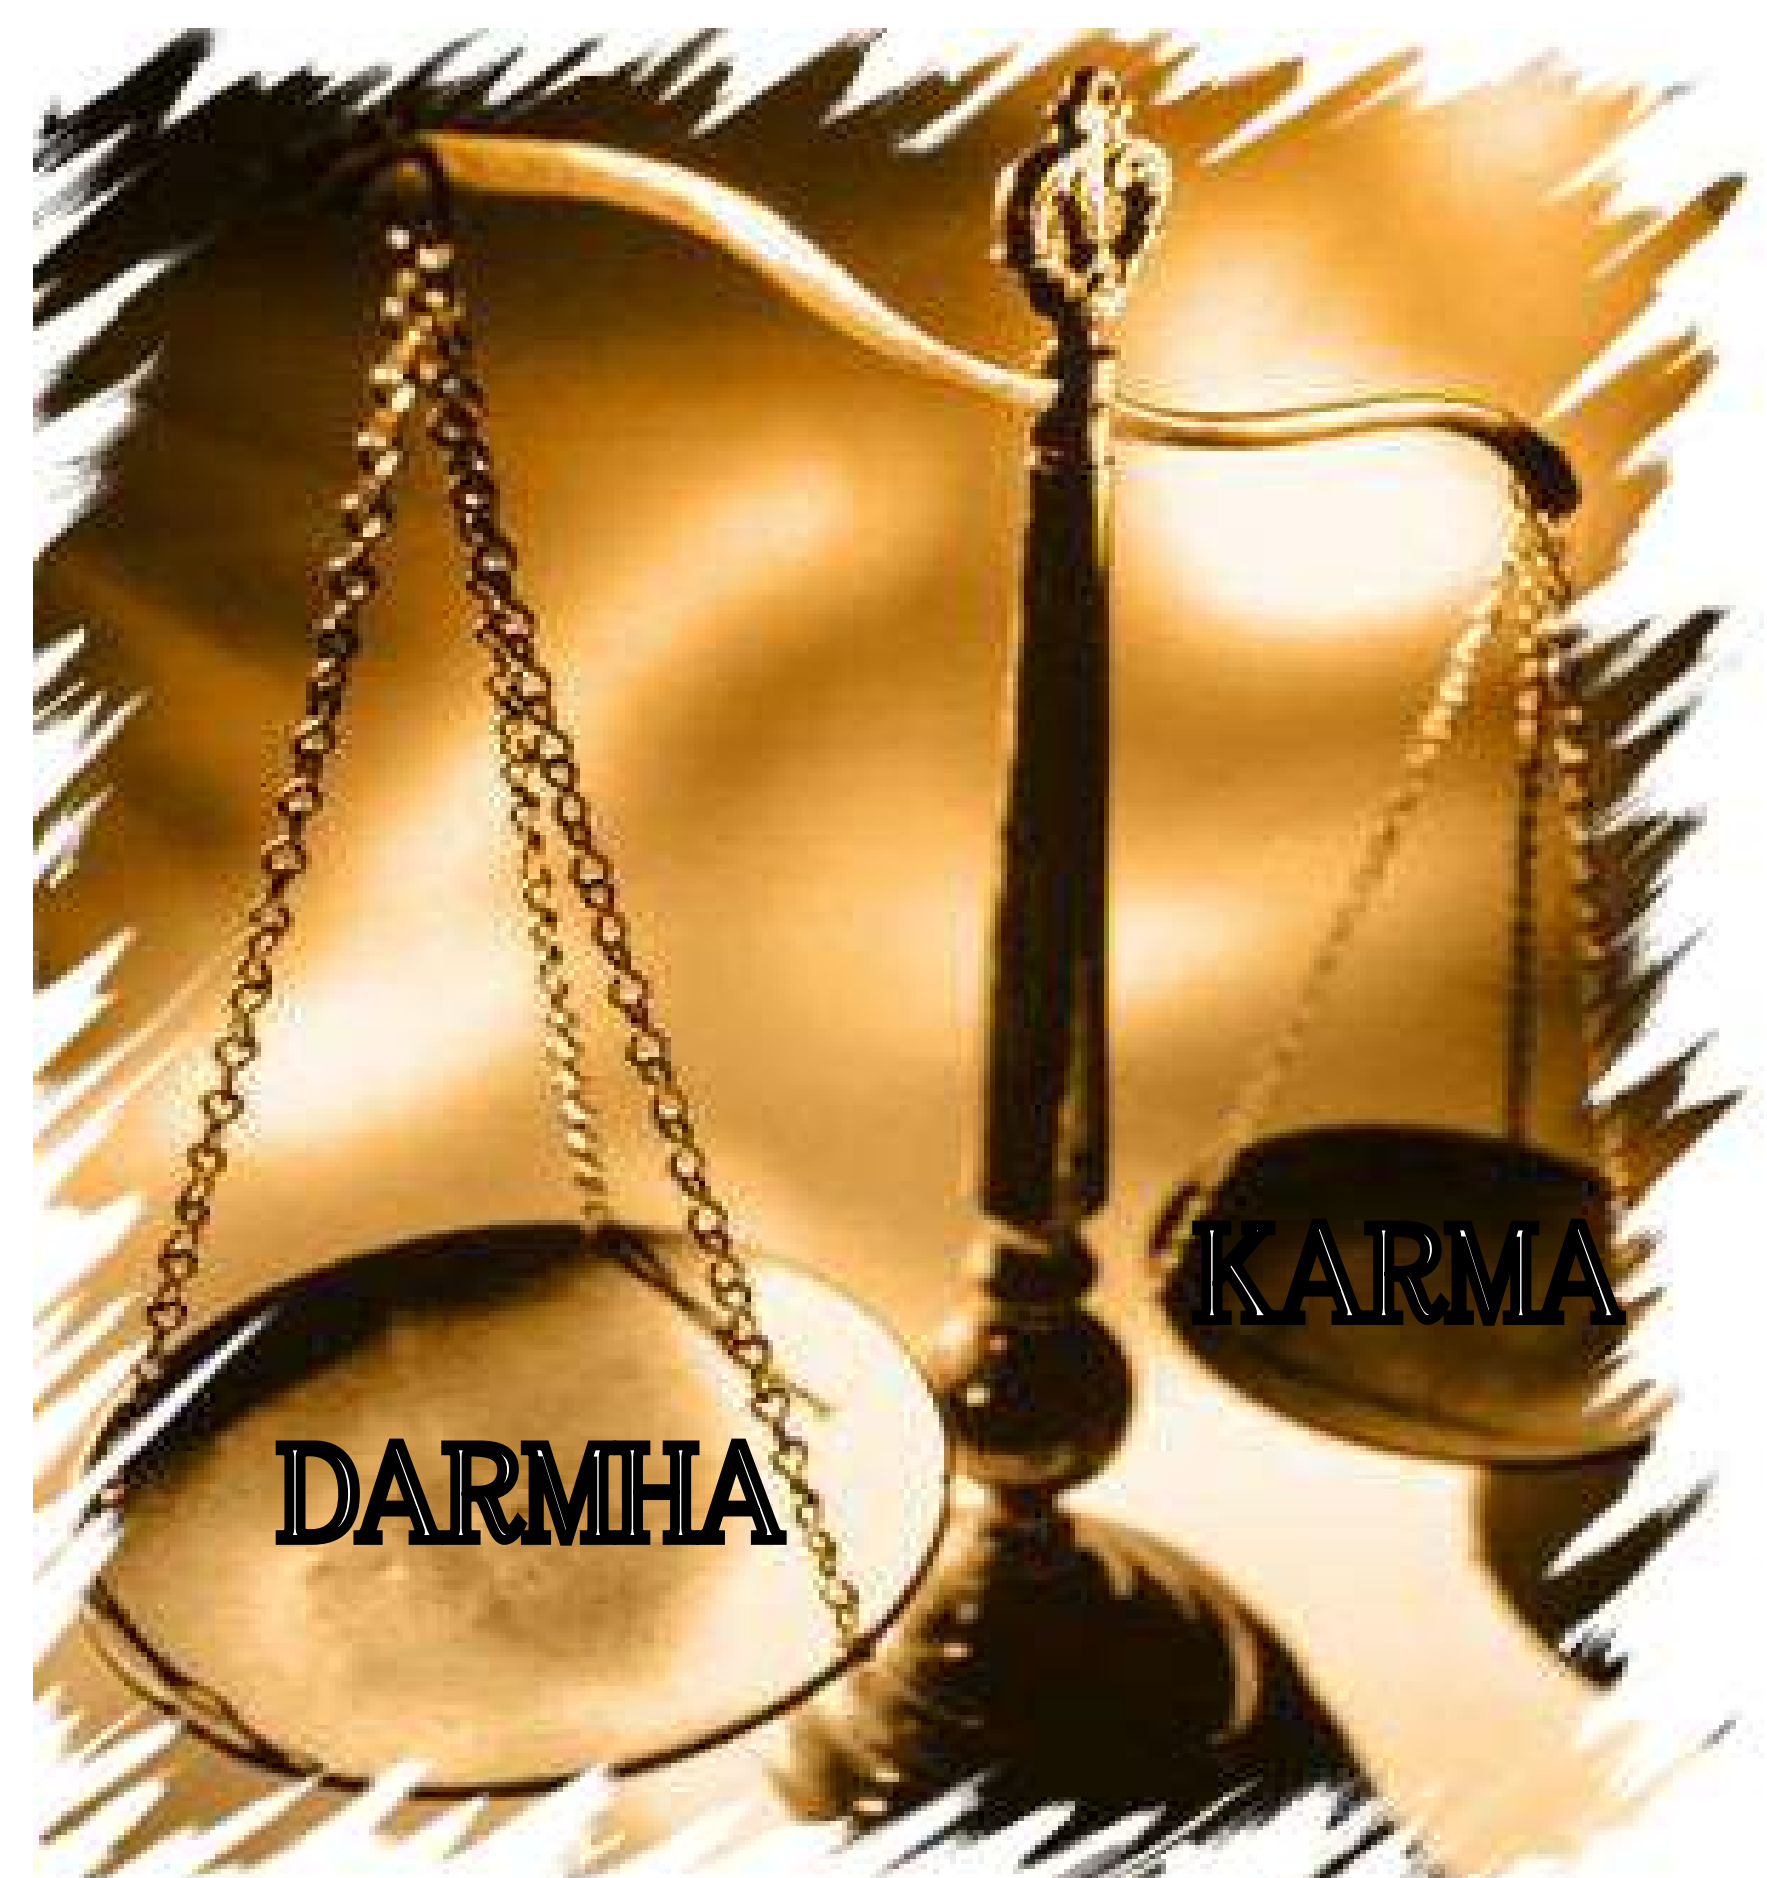

EL RAYO DE LA MUERTE

¿ QUE ES LA MUERTE?

* ES LA SEPARACIÓN DEL CUERPO VITAL DEL FÍSICO.

¿ QUE VA AL SEPULCRO Y QUE CONTINUA?

¿ QUE PRODUCE LA MUERTE?

¿ QUE SON LOS ANGELES DE LA MUERTE Y DE LA CONCEPCIÓN?

¿ QUE PASA DESPUÉS DE LA MUERTE?

- * DESMAYO.
- * RETROSPECCIÓN.

PRESENCIA ANTE LOS TRIBUNALES DEL KARMA - DARMHA.

iii LO LAMENTO HEMOS
OLVIDADO ESCRIBIR
SU NOMBRE!!!

SUERTE FINAL DEL DESENCARNADO.

- * VACACIONES.
- * RETORNO INMEDIATO.
- * INGRESO A INFRADIMENSIONES.